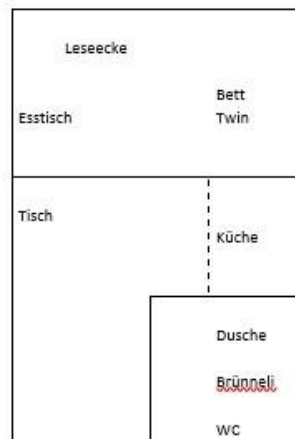

Wohnung Nr. 5
1,5 Zimmer
Ca. 27 m²

Grundriss

Ausstattung:
 Anzahl Betten: 2
 Bis 2 Personen
 Bodenheizung

Bilder
 1 Eingangsbereich
 2 Badzimmer
 3 Wohnbereich
 4 Küche
 5 Essbereich
 6 Schlafbereich