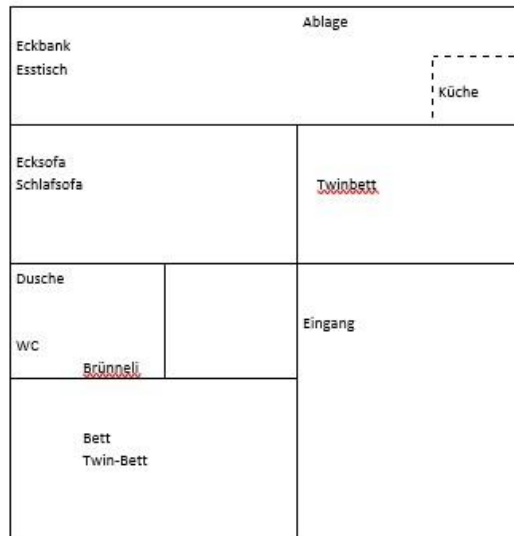

Wohnung Nr. 7
3,5 Zimmer
Ca. 55 m2

Grundriss

Ausstattung:

Anzahl Betten:
 Bettsofa : 1
 Bis 6 Personen
 Bodenheizung

Bilder

1 Eingangsbereich
 2 Badzimmer
 3 Küche mit Esstisch
 4 Schlafzimmer 1
 5 Schlafzimmer 2
 6 Wohnzimmer